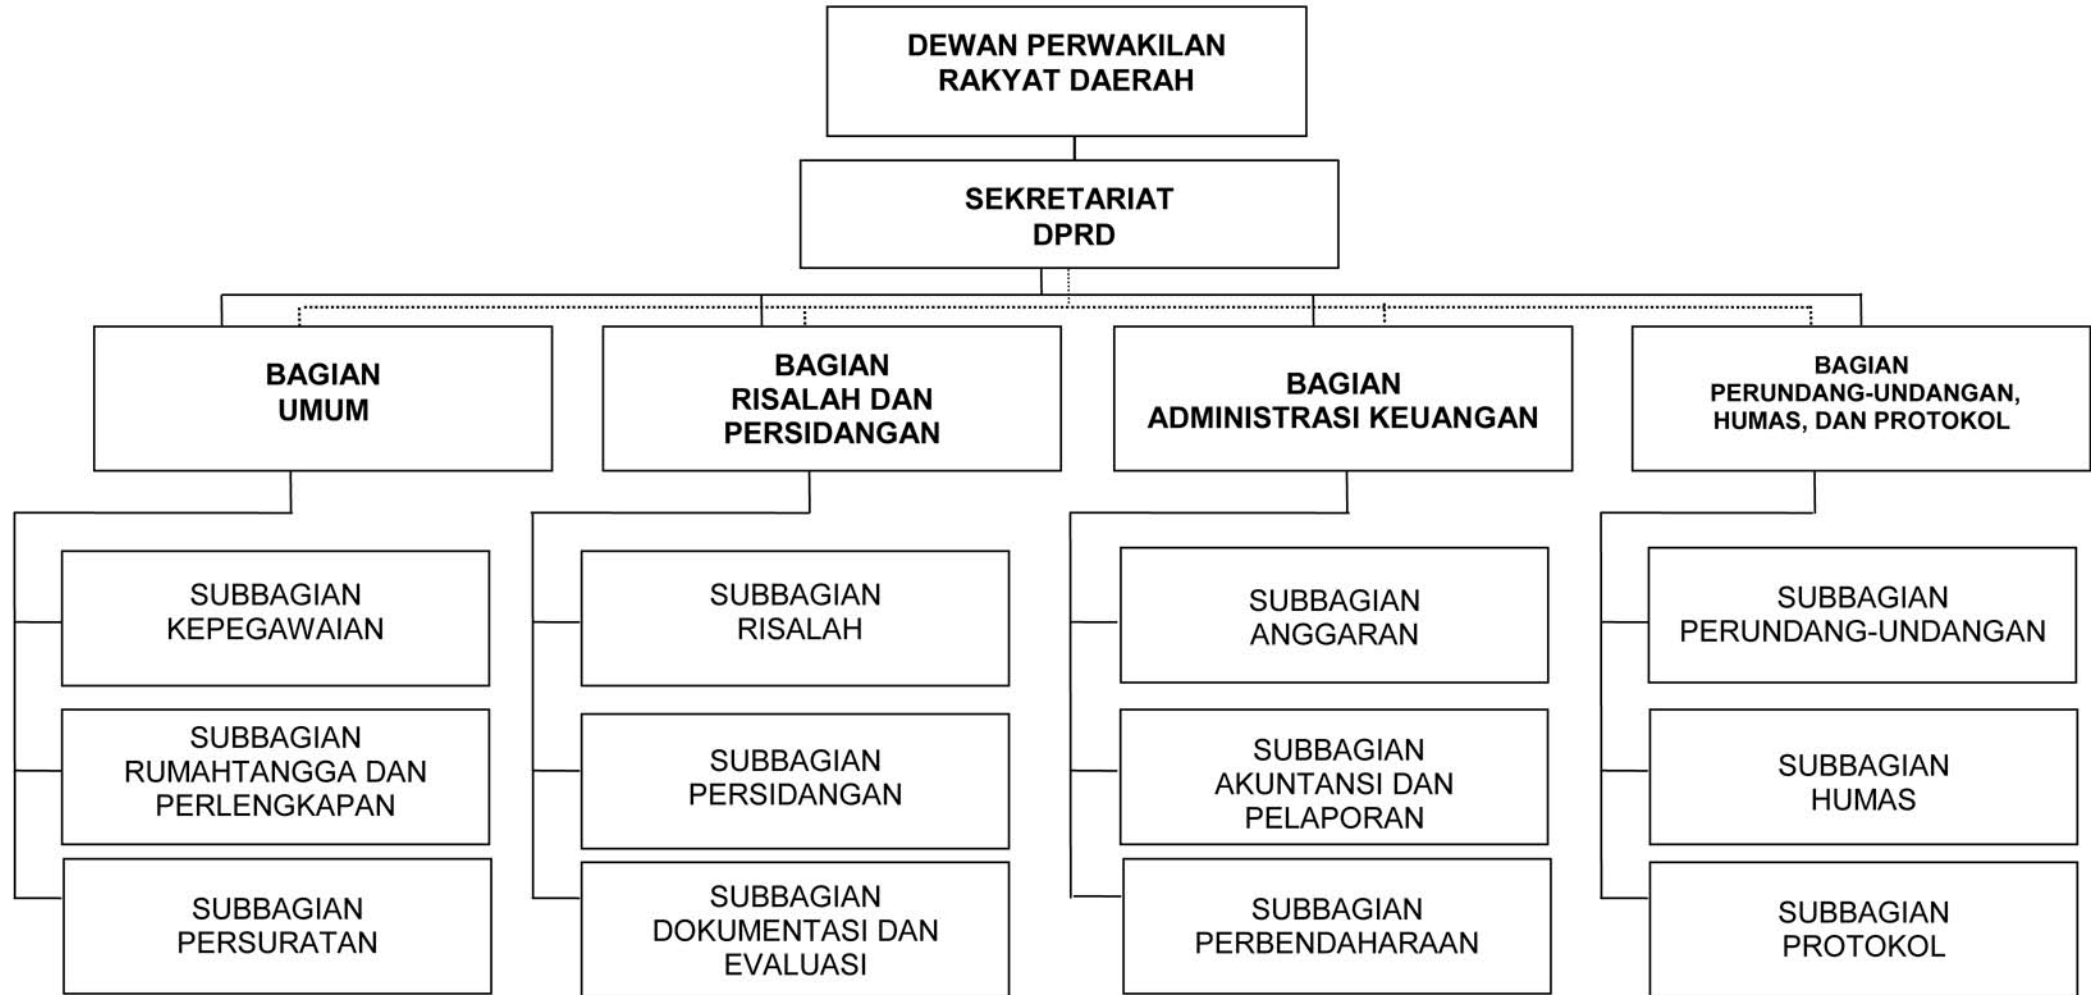

**BAGAN STRUKTUR ORGANISASI
SEKRETARIAT DEWAN PERWAKILAN RAKYAT DAERAH**

BUPATI BOJONEGORO,

———— = GARIS KOMANDO
..... = GARIS KOORDINASI ADMINISTRATIF

H. SUYOTO